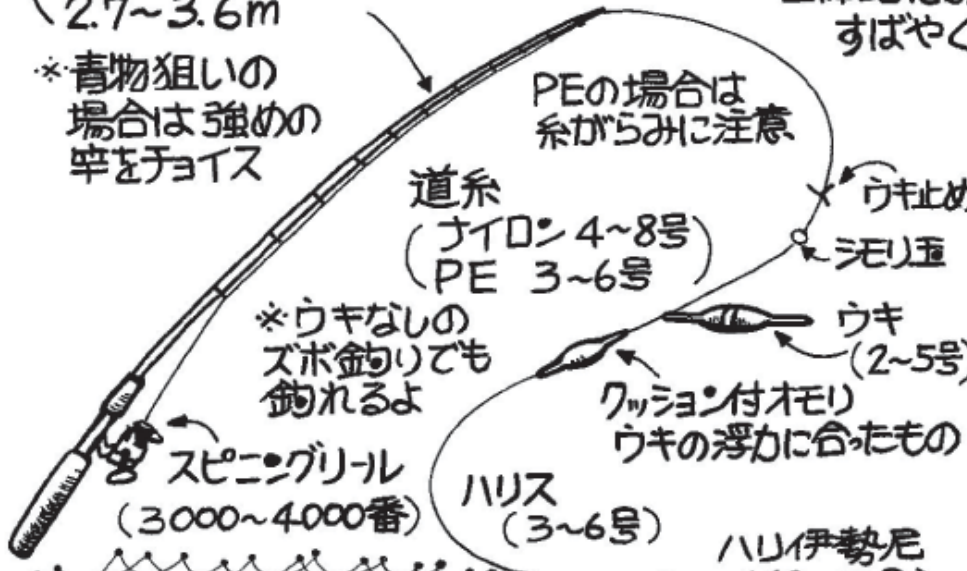

Fish up!!

No.007

マナーを守って楽しい釣りを! 魚の命を大切に

家族と友達と
お手軽にタイや青物の引きが味わえる!

海上釣堀

●海上釣堀専用竿

(2~4号 *投竿でも可)
(2.7~3.6m)

*青物狙いの場合は強めの竿をチョイス

他の人に迷惑をかけないように
全体的に強めの仕掛で
すばやく魚を上げましょう

あると便利 チェックリスト

フィッシングタオル	
釣はずし(香まけ)	
プライヤー(用途多彩)	
タナトリゴム(釣堀)	
タモ(大物をまくえるもの)	
折りたたみイス	
水汲みバケリ	
中~大型クーラー	
スカリ(釣った魚)	
竿受	竿受け
尻手ロープ	固定

ブリ・石鯛・ヒラメ・シマアジなどの大物・高級魚が釣れる釣堀も!?

*食い渋った時は仕掛を軽くしたり、タナを変えてみよう
エサを変えるのもあり。